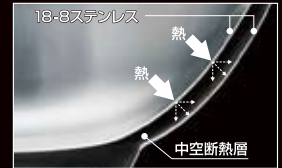

あたたかいお料理を、 あたたかいままに。

中空2重構造の「メタル丼」が、そんな「当たり前」を実現します。

3の特長

- ◎スープが冷めにくい
中空2重構造を採用した中身が冷めにくい保温食器です。
- ◎さわっても熱くなりにくい
中身の温度が直接手に伝わりにくい優れもの!
- ◎割れない
丈夫な18-8ステンレス製。

中空2重構造とは

ステンレスの2重構造の間に中空断熱層を設けることにより、スープの熱伝導が抑えられ、優れた保温性能を発揮します。